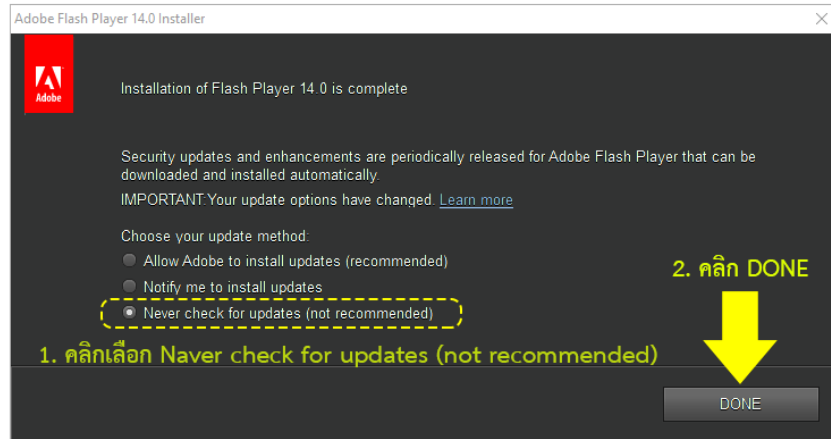

ขั้นตอนที่ 6 เมื่อคลิก INSTALL มาถึงหน้านี้ให้เลือก **Naver check for updates (not recommended)** แล้วคลิกที่ปุ่ม **DONE**