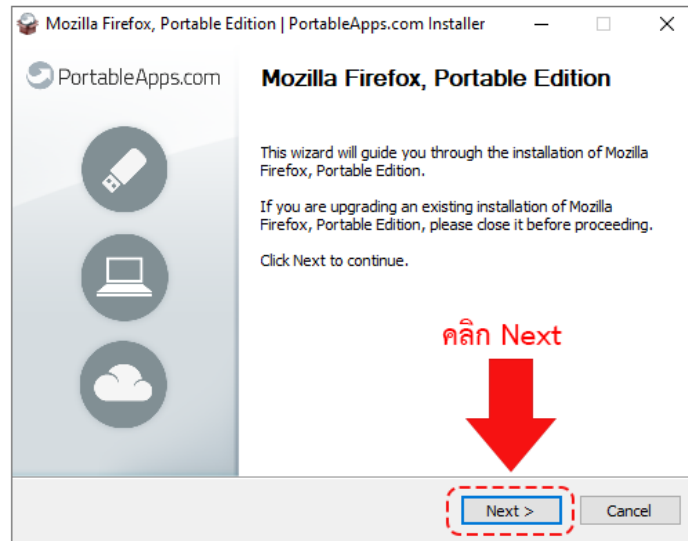

ขั้นตอนที่ 7 ติดตั้ง Firefox Portable ให้คลิกติดตั้งที่ FILE : firefox-portable-55-0-2.exe