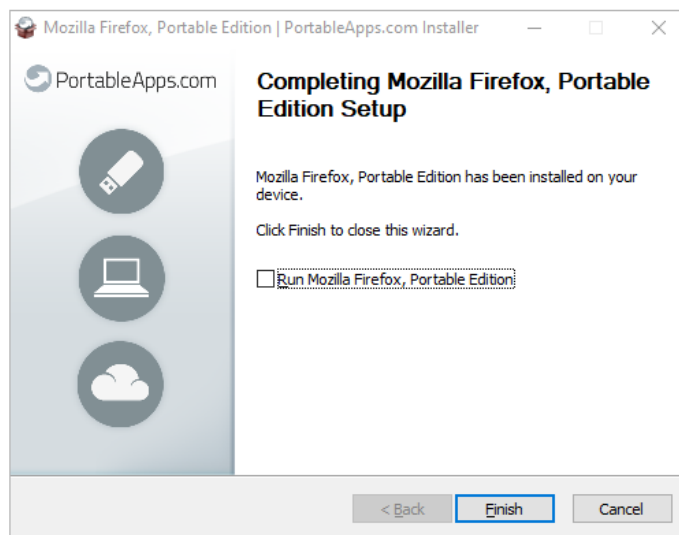

ขั้นตอนที่ ๑ เมื่อติดตั้ง Firefox Portable เสร็จสิ้นให้คลิก Finish หรือถ้าต้องการเปิดโปรแกรมทันทีที่ Finish ให้คลิกเลือกที่ Run Mozilla Firefox, Portable Edition