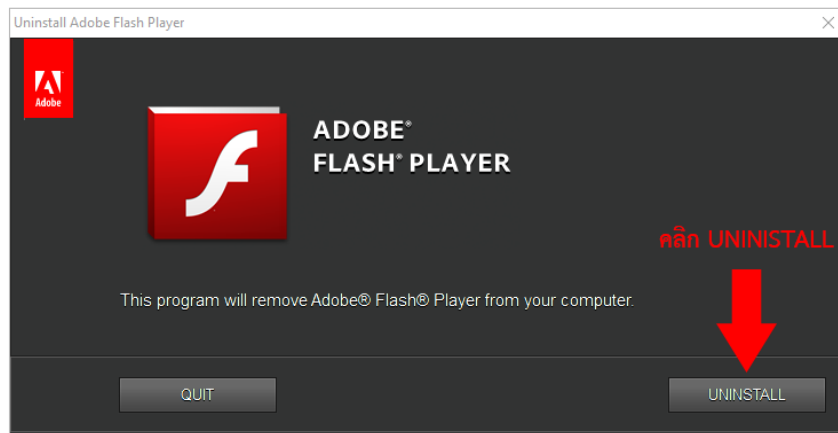

ขั้นตอนที่ 3 ถ้ามี Adobe Flash Player ให้คลิก UNINSTALL เมื่อ Uninstall เสร็จสิ้นให้คลิกปิด Adobe Flash Player โดยการคลิกปุ่ม DONE

ขั้นตอนที่ 4 Download โดยคลิก LINK : <https://drive.google.com/drive/folders/1Bo6S7NohBLp3-MlYqO7HtCuj020njP6a>