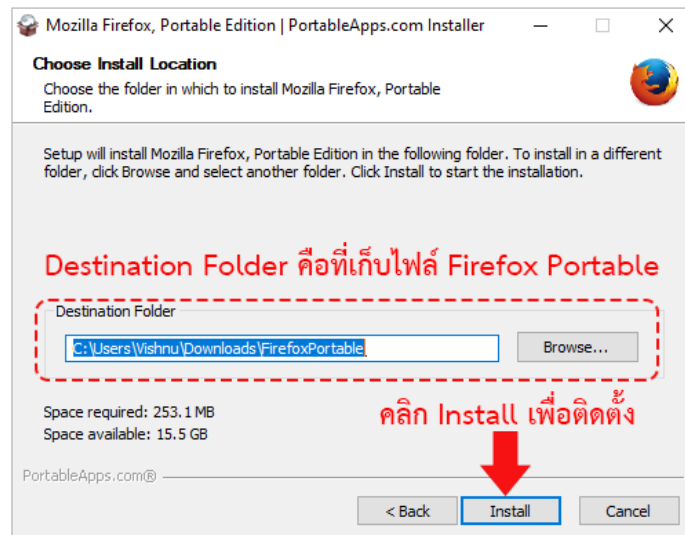

ขั้นตอนที่ 8 คลิก Install เพื่อติดตั้งโปรแกรม Firefox Portable หรือถ้าต้องการเปลี่ยนที่เก็บไฟล์ให้คลิกปุ่ม Browse ตรง Destination Folder เพื่อเปลี่ยนที่ติดตั้งไฟล์